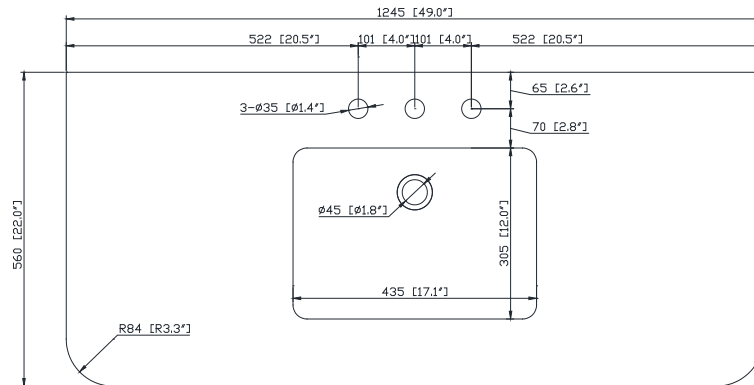

Nominal Dimension / Dimension Nominale

- 48W x 21.1D x 34.2H inches | 1220 x 535 x 868 mm

Product Diagrams / Diagrammes Produit

Caractéristiques

- *Cadre en bois massif*
- *Finition MDF Oak*
- *4 portes fermées souples*
- *1 tiroir avec séparateur*
- *Niveleuse réglable en hauteur*

Front / Devant

Back / Derrière

Side / Côté

Top / Haut

Avanity

QUT49CA-RCS

Features

- Top cutout for single undermount Rectangular Sink
- Top pre-drilled for 8" widespread faucet
- 4" backsplash included

Caractéristiques

- Découpe supérieure pour évier rectangulaire encastré simple
- Haut pré-percé pour robinet large de 8 "
- Dossieret de 4 "inclus

Colors / Couleurs

- Calacatta / Caragata

Nominal Dimension / Dimension Nominale

- 49W x 22D x 8.9H inches | 1245 x 560 x 226 mm

Product Diagrams / Diagrammes Produit

Top / Haut

Front / De face

Side / Côté