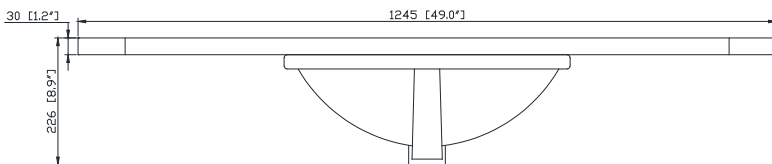

Nominal Dimension / Dimension Nominale

- 48W x 21.1D x 34.2H inches | 1220 x 535 x 868 mm

Product Diagrams / Diagrammes Produit

Caractéristiques

- *Cadre en bois massif*
- *Finition MDF Oak*
- *4 portes fermées souples*
- *1 tiroir avec séparateur*
- *Niveleuse réglable en hauteur*

Front / Devant

Back / Derrière

Side / Côté

Top / Haut

Avanity

QUT49CA-RCS

Features

- Top cutout for single undermount Rectangular Sink
- Top pre-drilled for 8" widespread faucet
- 4" backsplash included

Caractéristiques

- Découpe supérieure pour évier rectangulaire encastré simple
- Haut pré-percé pour robinet large de 8 "
- Dossieret de 4 "inclus

Colors / Couleurs

- Calacatta / Caragata

Nominal Dimension / Dimension Nominale

- 49W x 22D x 8.9H inches | 1245 x 560 x 226 mm

Product Diagrams / Diagrammes Produit

Top / Haut

Front / De face

Side / Côté