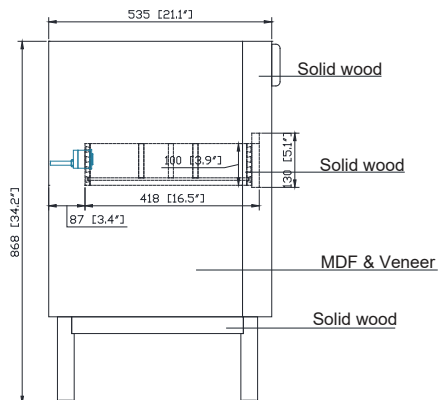

Nominal Dimension / Dimension Nominale

- 48W x 21.1D x 34.2H inches | 1220 x 535 x 868 mm

Product Diagrams / Diagrammes Produit

Caractéristiques

- *Cadre en bois massif*
- *Finition MDF Oak*
- *4 portes fermées souples*
- *1 tiroir avec séparateur*
- *Niveleuse réglable en hauteur*

Front / Devant

Back / Derrière

Side / Côté

Top / Haut

Avanity

QUT49CA-RCS

Features

- Top cutout for single undermount Rectangular Sink
- Top pre-drilled for 8" widespread faucet
- 4" backsplash included

Caractéristiques

- Découpe supérieure pour évier rectangulaire encastré simple
- Haut pré-percé pour robinet large de 8 "
- Dossieret de 4 "inclus

Colors / Couleurs

- Calacatta / Caragata

Nominal Dimension / Dimension Nominale

- 49W x 22D x 8.9H inches | 1245 x 560 x 226 mm

Product Diagrams / Diagrammes Produit

Top / Haut

Front / De face

Side / Côté