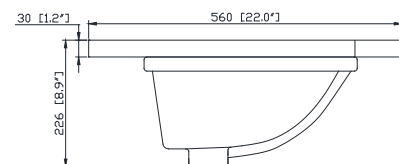

Nominal Dimension / Dimension Nominale

- 48W x 21.1D x 34.2H inches | 1220 x 535 x 868 mm

Product Diagrams / Diagrammes Produit

Caractéristiques

- *Cadre en bois massif*
- *Finition MDF Oak*
- *4 portes fermées souples*
- *1 tiroir avec séparateur*
- *Niveleuse réglable en hauteur*

Front / Devant

Back / Derrière

Side / Côté

Top / Haut

Avanity

QUT49CA-RCS

Features

- Top cutout for single undermount Rectangular Sink
- Top pre-drilled for 8" widespread faucet
- 4" backsplash included

Caractéristiques

- Découpe supérieure pour évier rectangulaire encastré simple
- Haut pré-percé pour robinet large de 8 "
- Dossieret de 4 "inclus

Colors / Couleurs

- Calacatta / Caragata

Nominal Dimension / Dimension Nominale

- 49W x 22D x 8.9H inches | 1245 x 560 x 226 mm

Product Diagrams / Diagrammes Produit

Top / Haut

Front / De face

Side / Côté