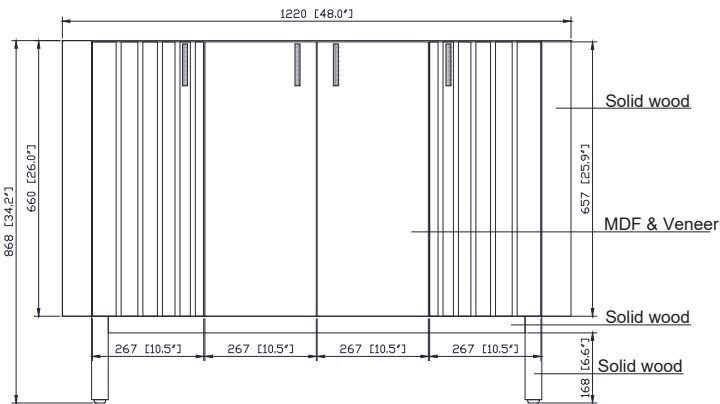

Nominal Dimension / Dimension Nominale

- 48W x 21.1D x 34.2H inches | 1220 x 535 x 868 mm

Product Diagrams / Diagrammes Produit

Caractéristiques

- *Cadre en bois massif*
- *Finition MDF Oak*
- *4 portes fermées souples*
- *1 tiroir avec séparateur*
- *Niveleuse réglable en hauteur*

Front / Devant

Back / Derrière

Side / Côté

Top / Haut

Avanity

QUT49CA-RCS

Features

- Top cutout for single undermount Rectangular Sink
- Top pre-drilled for 8" widespread faucet
- 4" backsplash included

Caractéristiques

- Découpe supérieure pour évier rectangulaire encastré simple
- Haut pré-percé pour robinet large de 8 "
- Dossieret de 4 "inclus

Colors / Couleurs

- Calacatta / Caragata

Nominal Dimension / Dimension Nominale

- 49W x 22D x 8.9H inches | 1245 x 560 x 226 mm

Product Diagrams / Diagrammes Produit

Top / Haut

Front / De face

Side / Côté