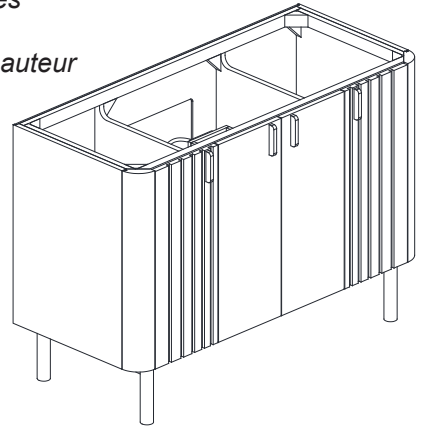

Nominal Dimension / Dimension Nominale

- 48W x 21.1D x 34.2H inches | 1220 x 535 x 868 mm

Product Diagrams / Diagrammes Produit

Caractéristiques

- *Cadre en bois massif*
- *Finition MDF Oak*
- *4 portes fermées souples*
- *1 tiroir avec séparateur*
- *Niveleuse réglable en hauteur*

Front / Devant

Back / Derrière

Side / Côté

Top / Haut

Avanity

QUT49CA-RCS

Features

- Top cutout for single undermount Rectangular Sink
- Top pre-drilled for 8" widespread faucet
- 4" backsplash included

Caractéristiques

- Découpe supérieure pour évier rectangulaire encastré simple
- Haut pré-percé pour robinet large de 8 "
- Dossieret de 4 "inclus

Colors / Couleurs

- Calacatta / Caragata

Nominal Dimension / Dimension Nominale

- 49W x 22D x 8.9H inches | 1245 x 560 x 226 mm

Product Diagrams / Diagrammes Produit

Top / Haut

Front / De face

Side / Côté