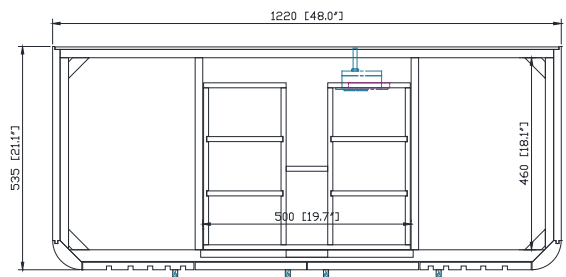

Nominal Dimension / Dimension Nominale

- 48W x 21.1D x 34.2H inches | 1220 x 535 x 868 mm

Product Diagrams / Diagrammes Produit

Caractéristiques

- *Cadre en bois massif*
- *Finition MDF Oak*
- *4 portes fermées souples*
- *1 tiroir avec séparateur*
- *Niveleuse réglable en hauteur*

Front / Devant

Back / Derrière

Side / Côté

Top / Haut

Avanity

QUT49CA-RCS

Features

- Top cutout for single undermount Rectangular Sink
- Top pre-drilled for 8" widespread faucet
- 4" backsplash included

Caractéristiques

- Découpe supérieure pour évier rectangulaire encastré simple
- Haut pré-percé pour robinet large de 8 "
- Dossieret de 4 "inclus

Colors / Couleurs

- Calacatta / Caragata

Nominal Dimension / Dimension Nominale

- 49W x 22D x 8.9H inches | 1245 x 560 x 226 mm

Product Diagrams / Diagrammes Produit

Top / Haut

Front / De face

Side / Côté