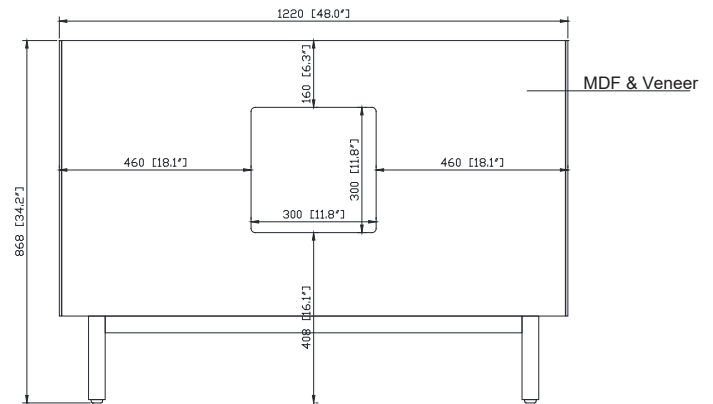

Nominal Dimension / Dimension Nominale

- 48W x 21.1D x 34.2H inches | 1220 x 535 x 868 mm

Product Diagrams / Diagrammes Produit

Caractéristiques

- *Cadre en bois massif*
- *Finition MDF Oak*
- *4 portes fermées souples*
- *1 tiroir avec séparateur*
- *Niveleuse réglable en hauteur*

Front / Devant

Back / Derrière

Side / Côté

Top / Haut

Avanity

QUT49CA-RCS

Features

- Top cutout for single undermount Rectangular Sink
- Top pre-drilled for 8" widespread faucet
- 4" backsplash included

Caractéristiques

- Découpe supérieure pour évier rectangulaire encastré simple
- Haut pré-percé pour robinet large de 8 "
- Dossieret de 4 "inclus

Colors / Couleurs

- Calacatta / Caragata

Nominal Dimension / Dimension Nominale

- 49W x 22D x 8.9H inches | 1245 x 560 x 226 mm

Product Diagrams / Diagrammes Produit

Top / Haut

Front / De face

Side / Côté